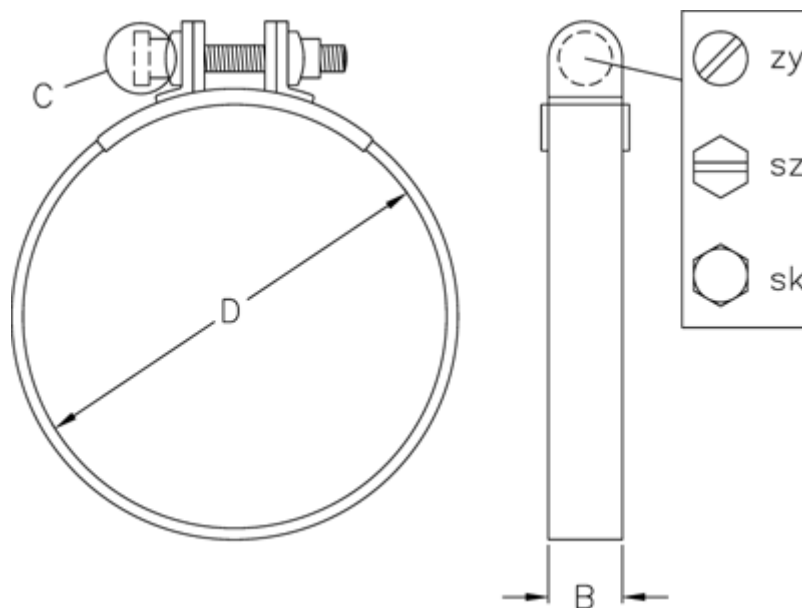

Varenummer: 021500700050

Beskrivelse: Norma slangebånd S 50/20 SZ W5

## Mål

Bredde B = 20

C (Skruetype) = SZ

Diameter D = 50